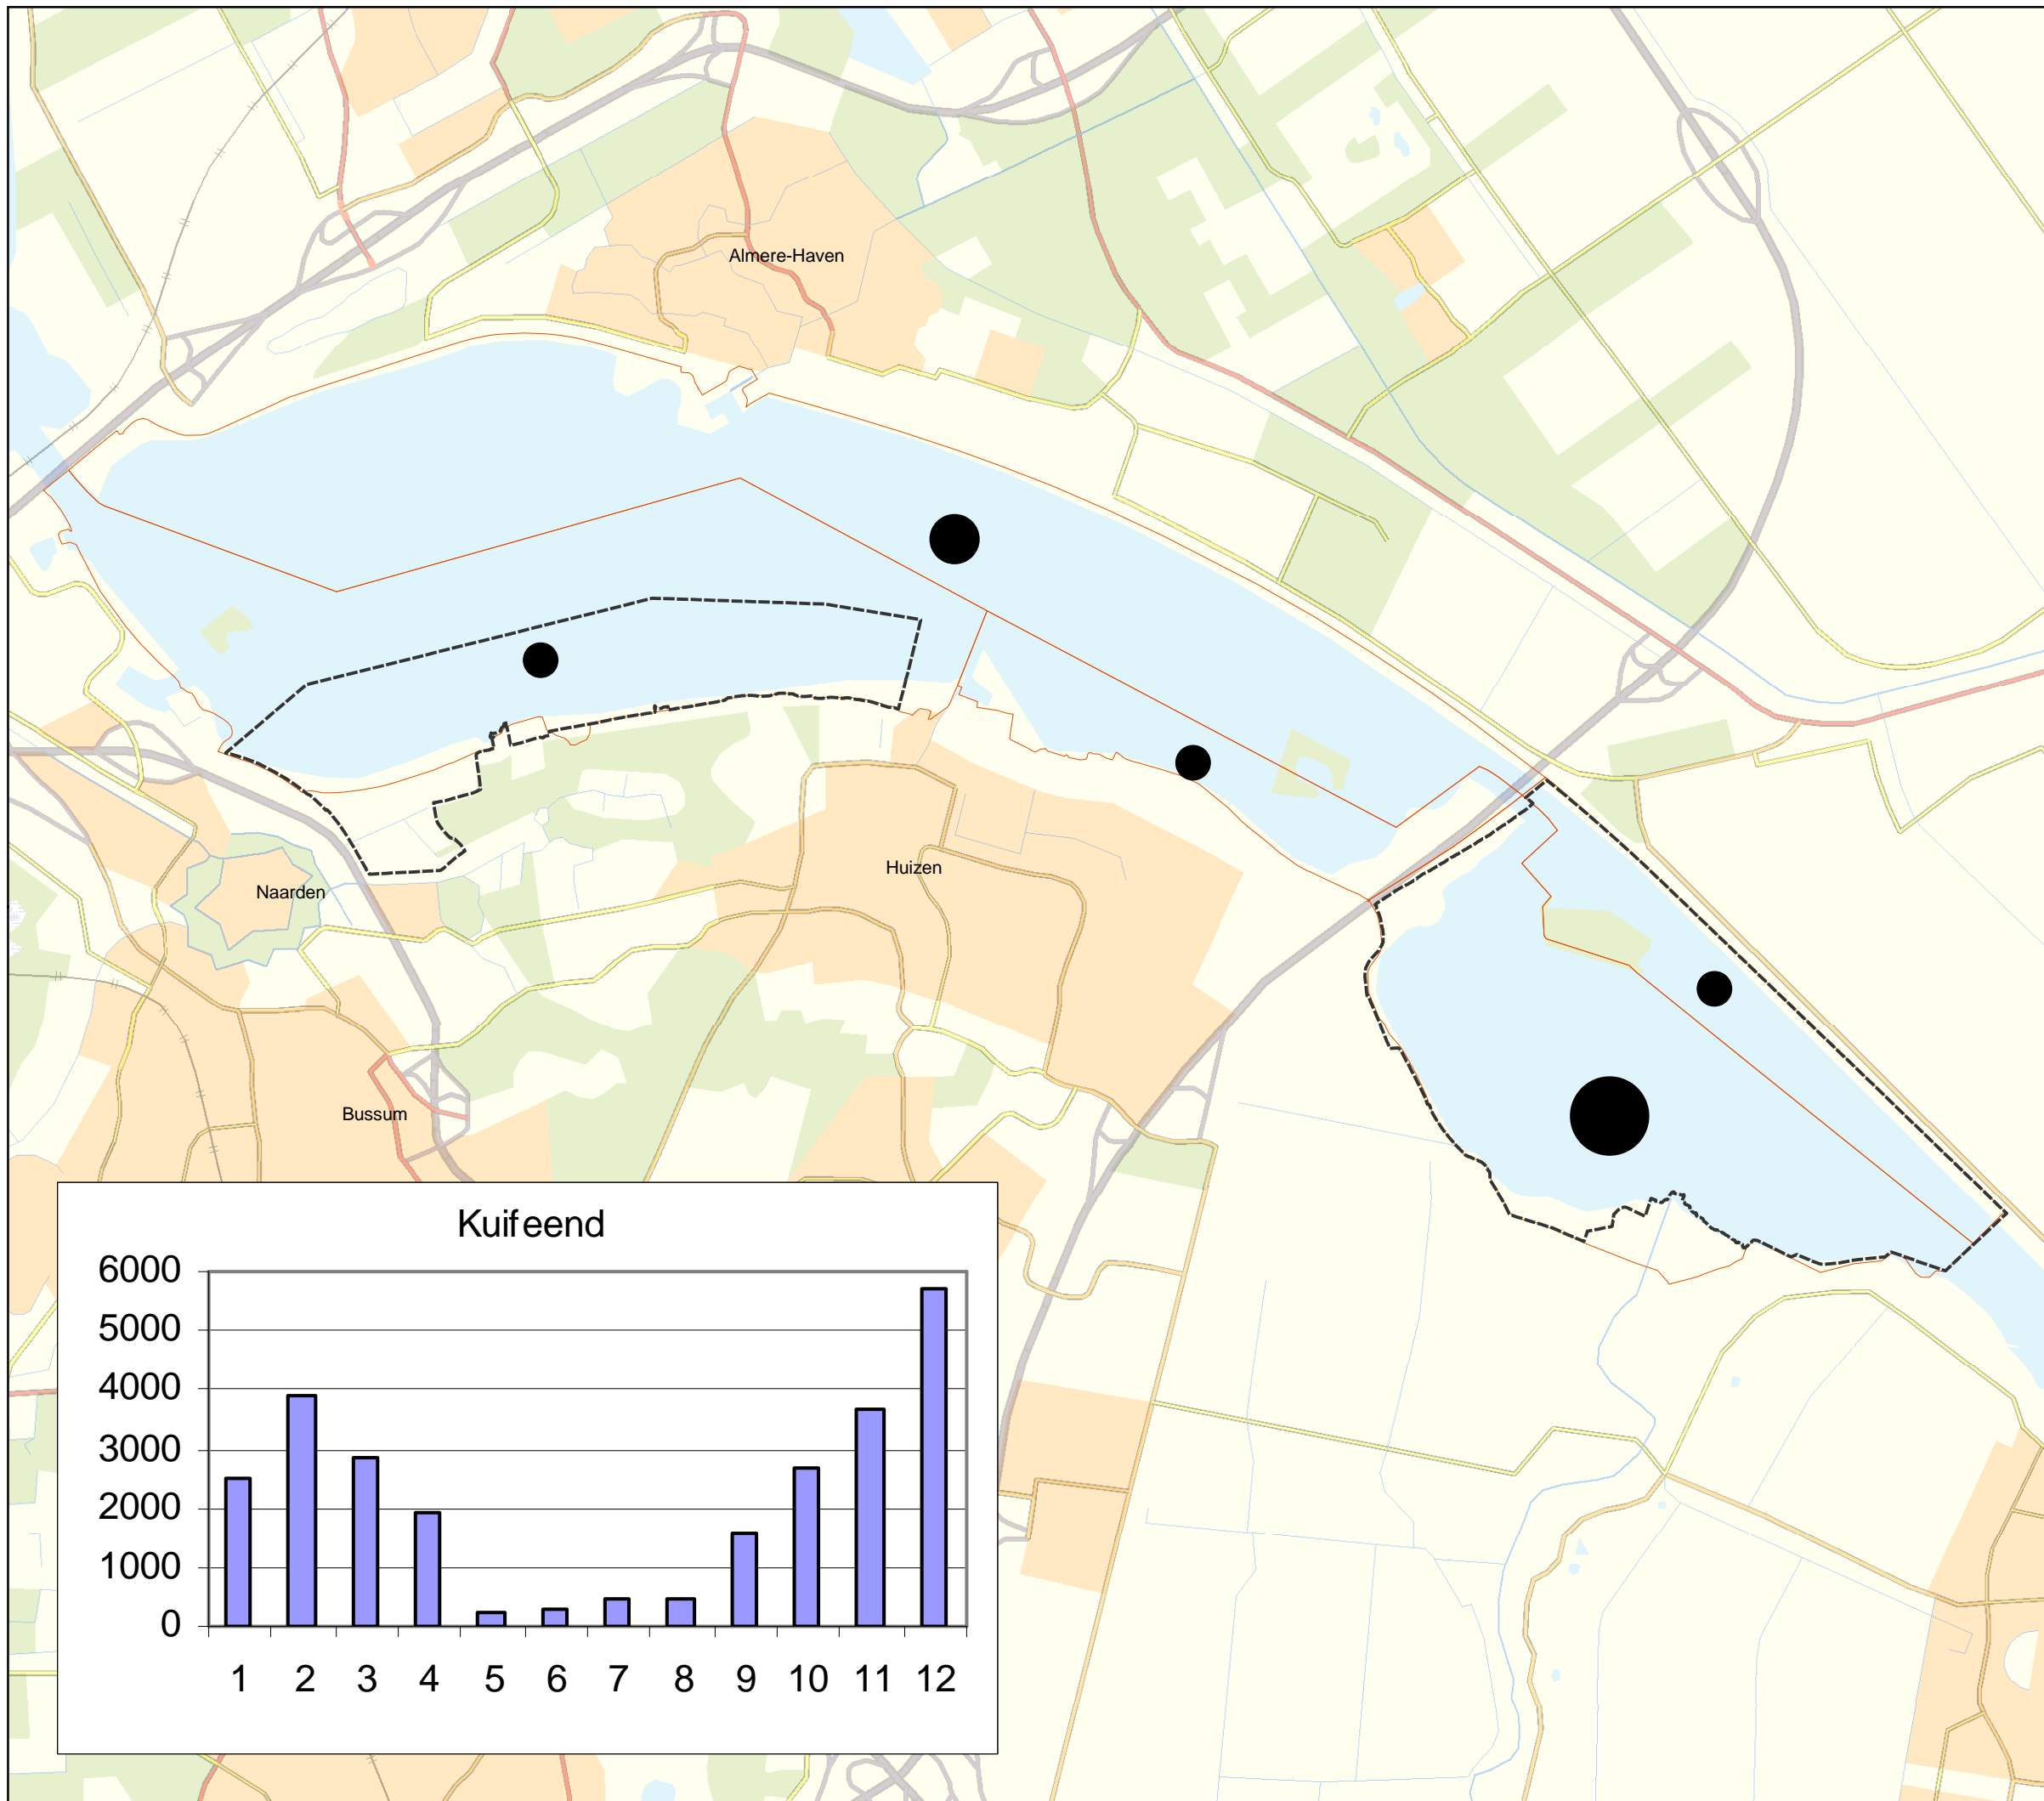

Eemmeer en Gooimeer zuidoever

ECO-4.1b Vogels

Seizoenen 2000-2001 t/m 2004-2005

Driehoeksmosseleters

- Kuifeend (november t/m februari)

Legenda

N2000-grens Eem- en Gooimeer

Vogeltelgebieden

Gemiddeld aantal per telling

Bron: SOVON

Referentie: N2000_0822

RWS WD, 11-06-2010

schaal 1:52.000

Ministerie van Verkeer en Waterstaat
Directoraat-Generaal Rijkswaterstaat
Waterdienst

topografische achtergrond © Topografische Dienst Kadaster

Kuifeend