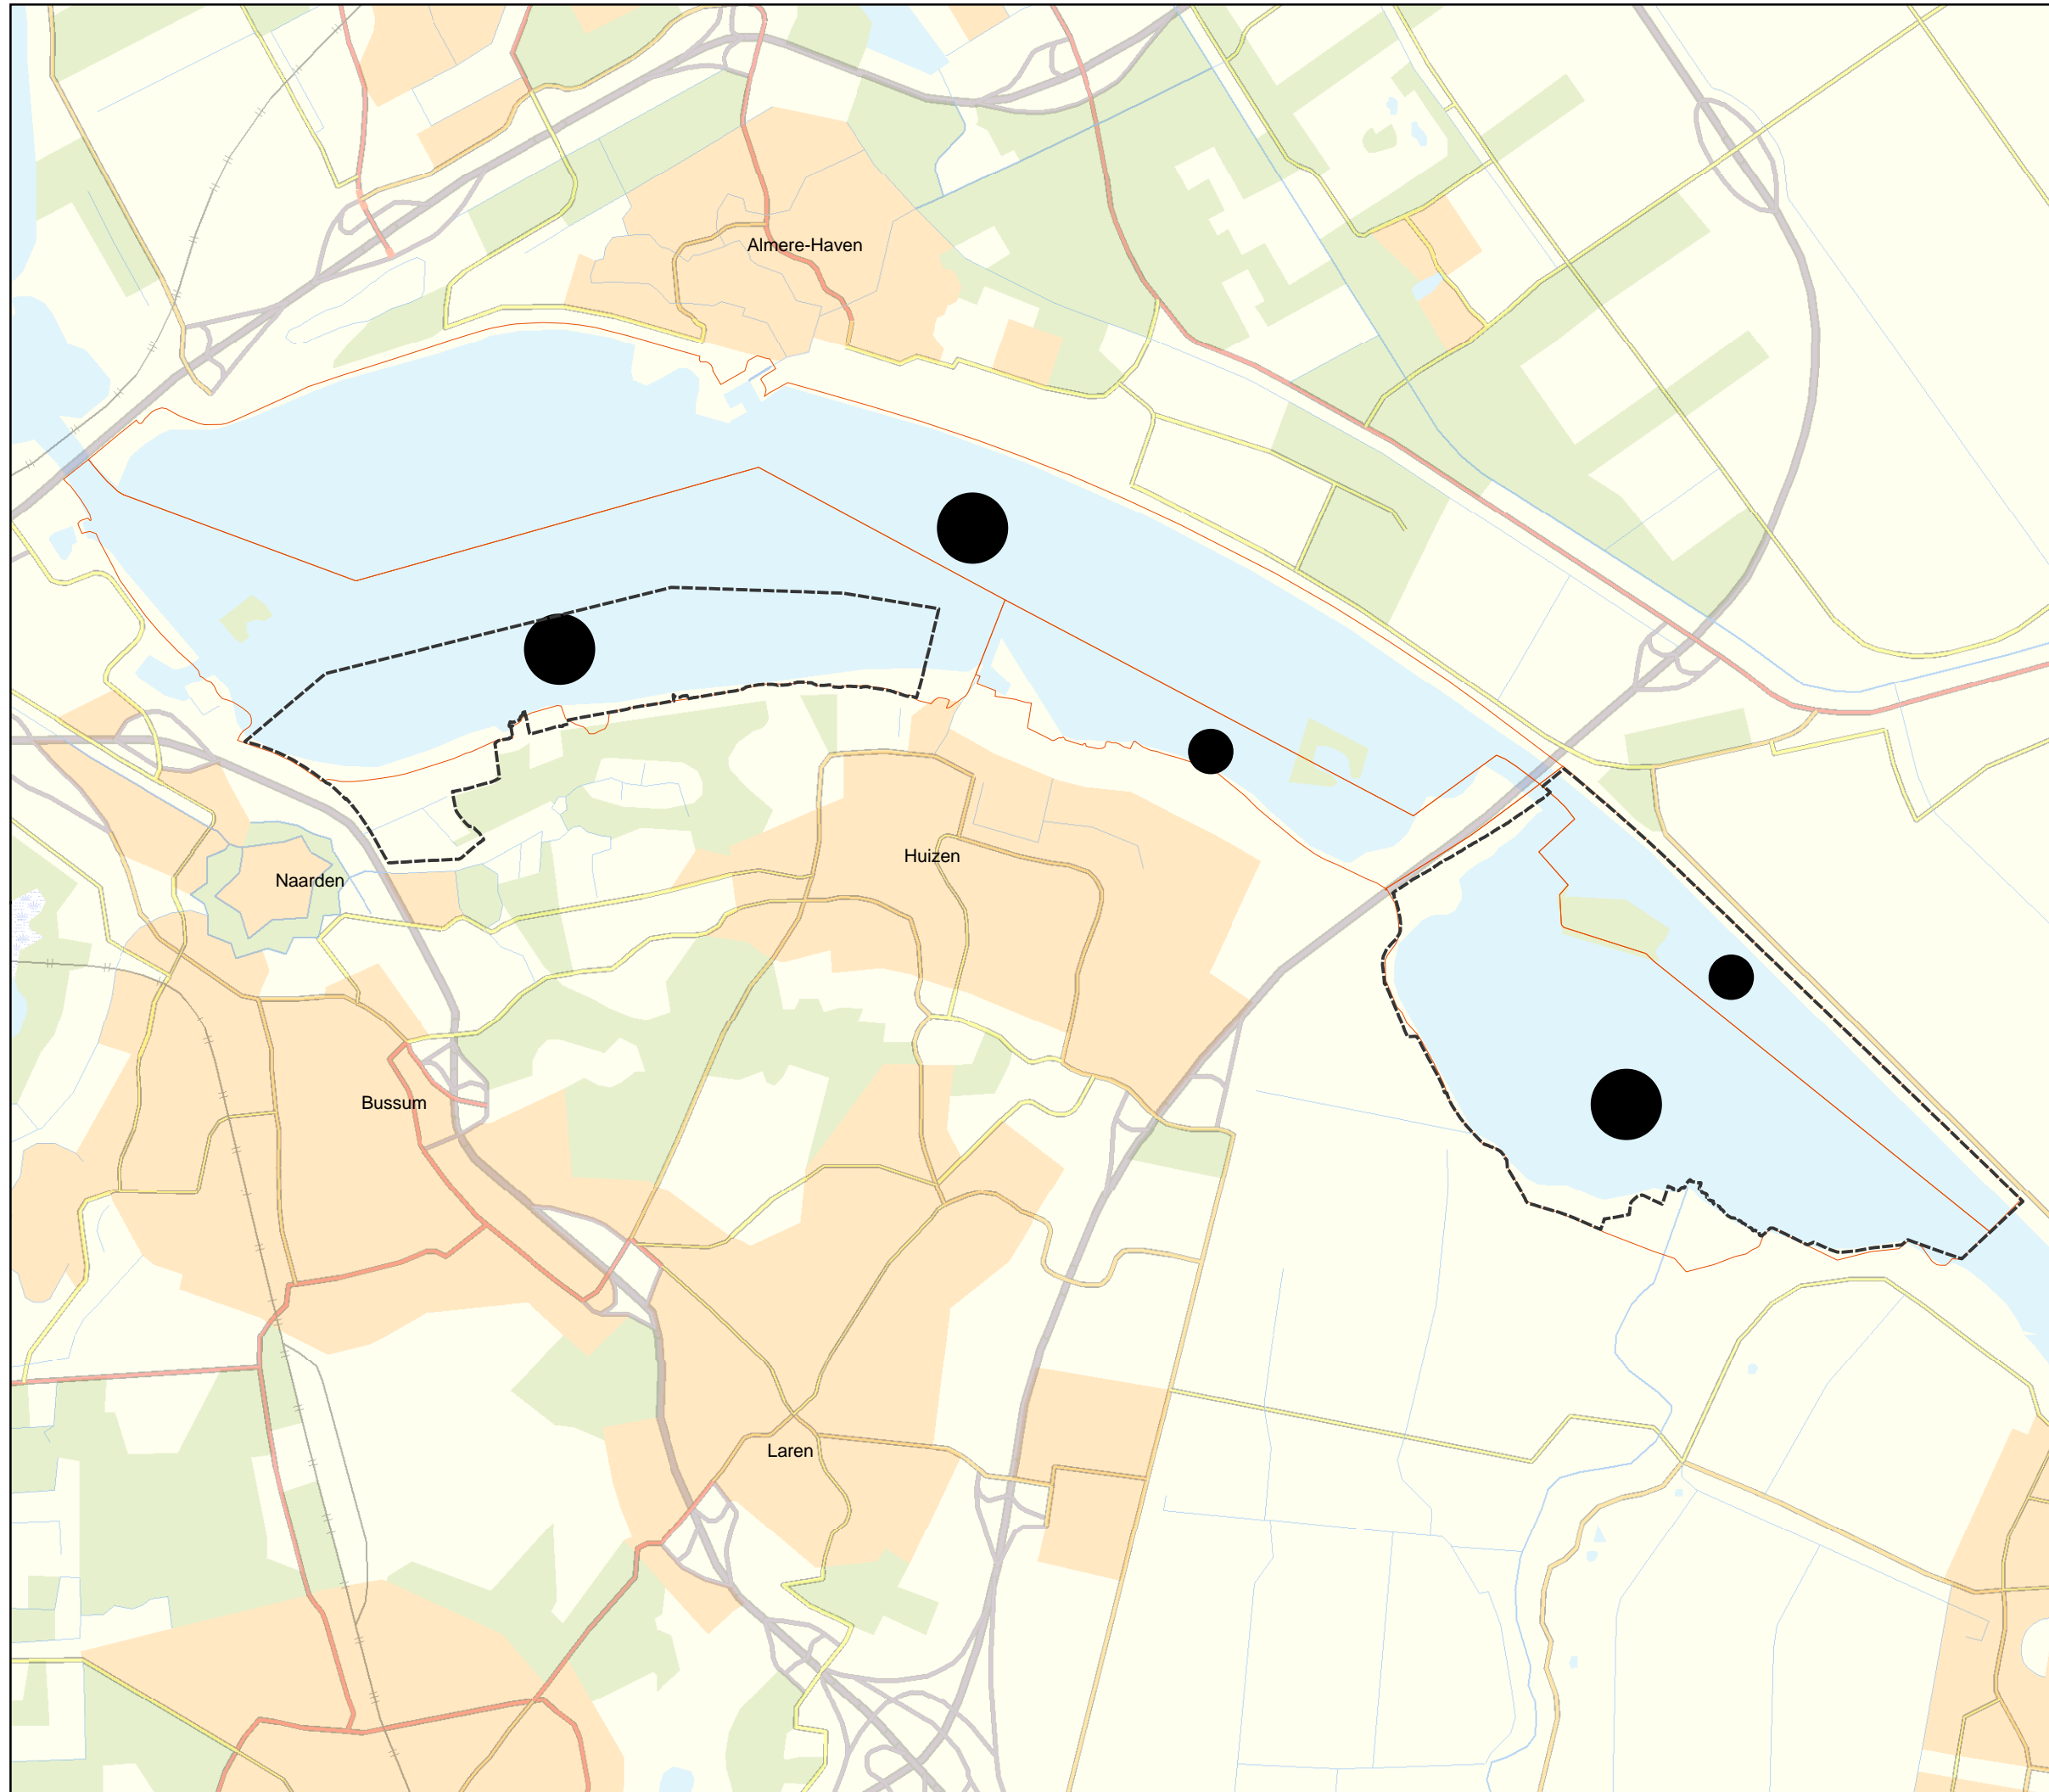

Eemmeer en Gooimeer zuidoever

ECO-4.3 Vogels

Seizoenen 2000-2001 t/m 2004-2005

Viseters - duikend jagende viseters

- Fuut (november t/m februari)
- Nonnetje (november t/m februari)
- Aalscholver (november t/m februari)

Legenda

--- N2000-grens Eem- en Gooimeer

— Vogeltelgebieden

Gemiddeld aantal per telling

- x 0
- 1 - 5
- 6 - 10
- 11 - 25
- 26 - 50
- > 50

Bron: SOVON

Referentie: N2000_0306

RWS WD, 11-06-2010

schaal 1:52.000

Ministerie van Verkeer en Waterstaat
Directoraat-Generaal Rijkswaterstaat
Waterdienst

topografische achtergrond © Topografische Dienst Kadaster